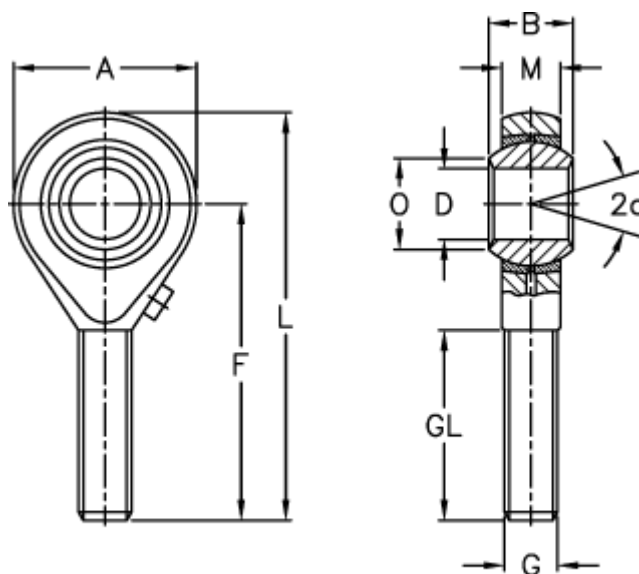

Varenummer: 54300925
Beskrivelse: LDK ledhoved POS 25

Mål

A	= 60	L	= 124
a (grader)	= 15	M	= 22.00
B	= 31	O	= 29.50
D	= 25	Statisk belastning C0 (kN)	= 68.0
Dynamisk belastning C (kN)	= 40.5	Vægt (g)	= 650
F	= 94		
g	= M24x2		
GL	= 57		